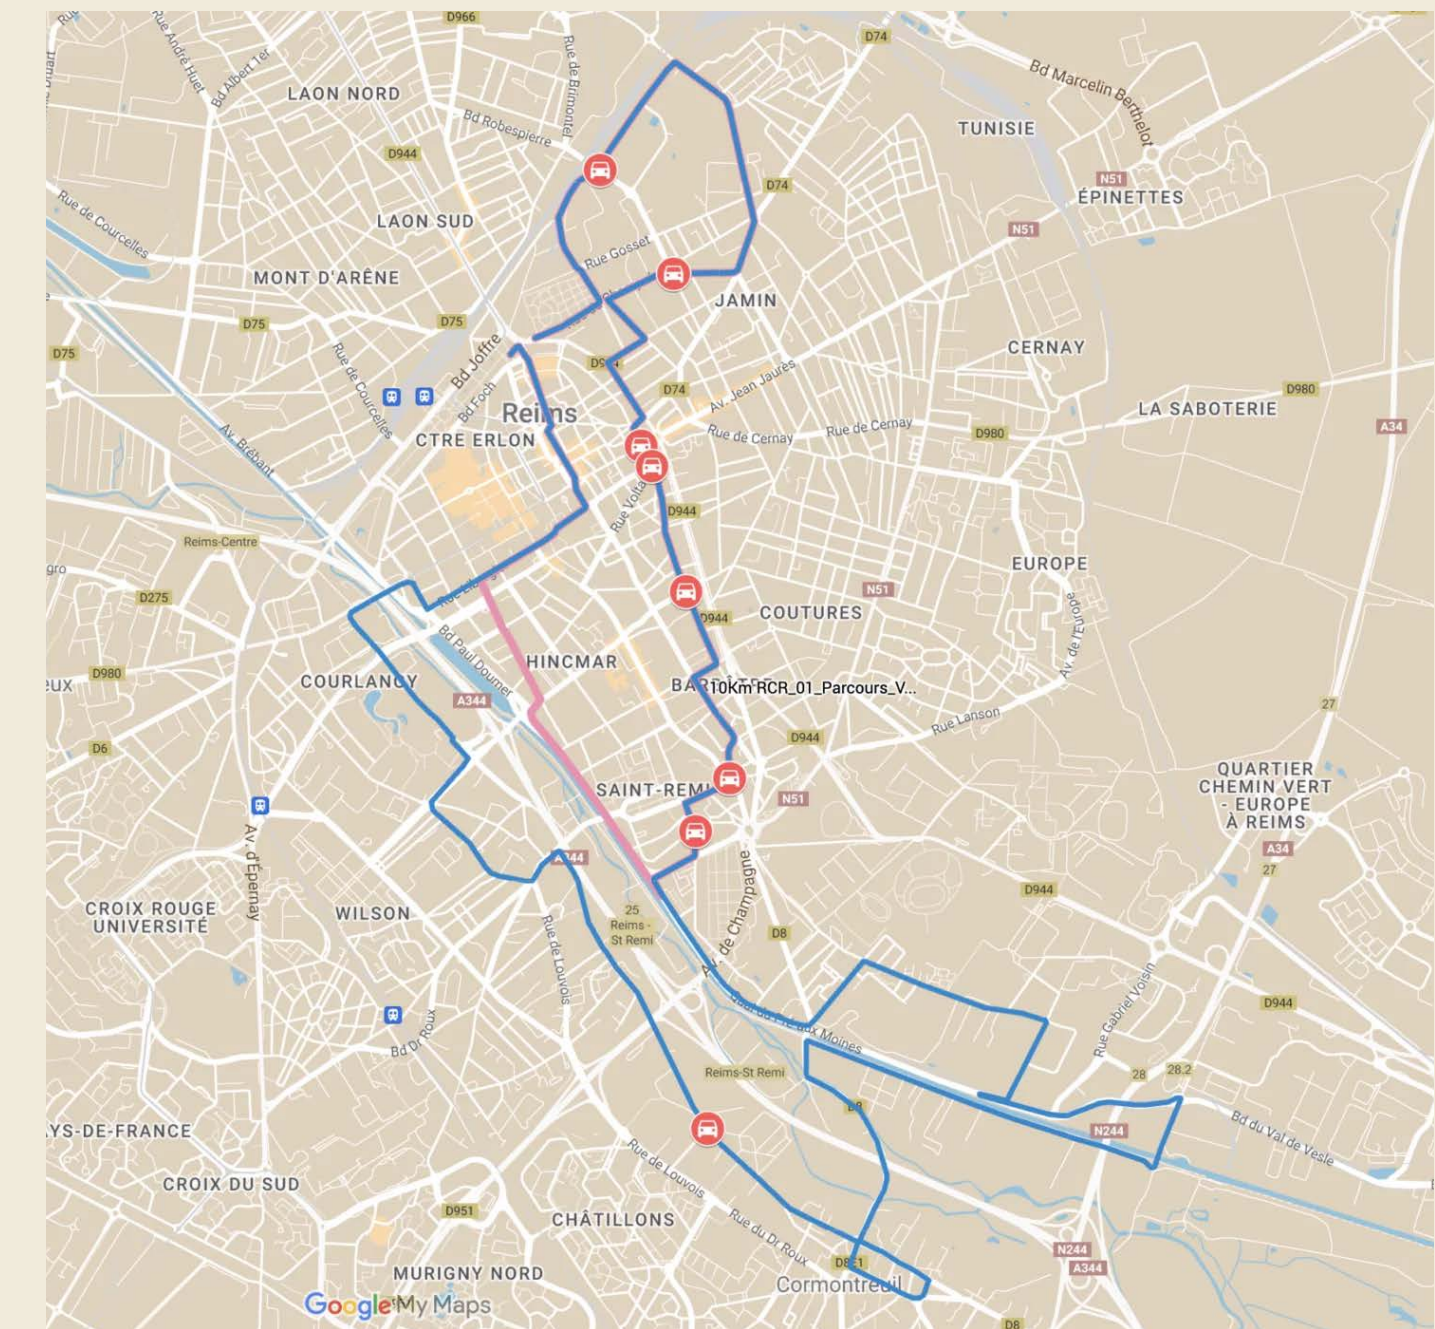

Départ 15h

CIRCULATION PERTURBÉS

Retrouvez sur [notre site internet](#) l'ensemble des routes fermées dès 2h du matin le dimanche 13 octobre.

Le parcours sera traversable en voiture sur certains points sous la surveillance des signaleurs.

Le parking Bouligrin sera fermé dès 15h le samedi 12 octobre.

Ces points sont indiqués par le picto voiture sur la carte ci-dessous.

N'hésitez pas à prévoir vos trajets grâce à notre carte Waze qui prend en compte les routes fermées :