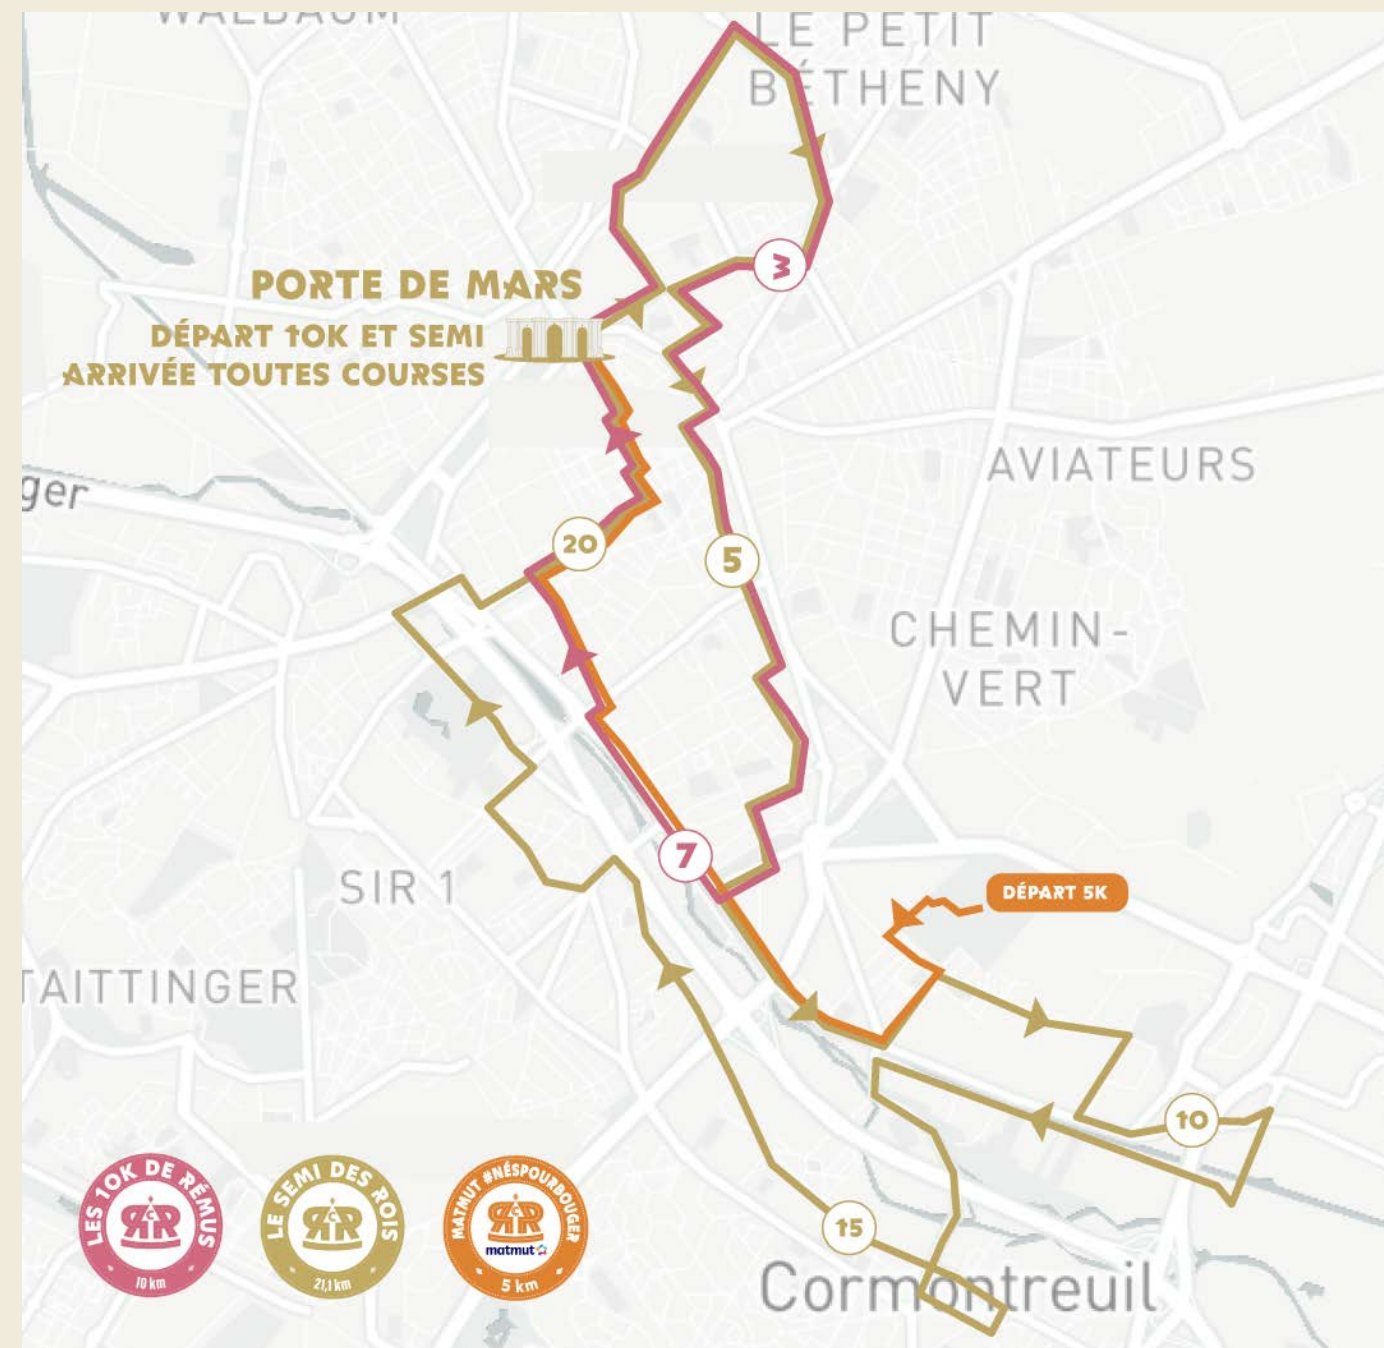

PARTENAIRES MÉDIAS
L'union

champagnefm

Reims.fr

LA COURSE DES P'TITS REMES

4 distances en fonction des catégories d'âge.

Départ 14h

Départ 14h30

Départ 15h

Départ 15h

CIRCULATION PERTURBÉS

Retrouvez sur [notre site internet](#) l'ensemble des routes fermées dès 2h du matin le dimanche 13 octobre.

Le parcours sera traversable en voiture sur certains points sous la surveillance des signaleurs.