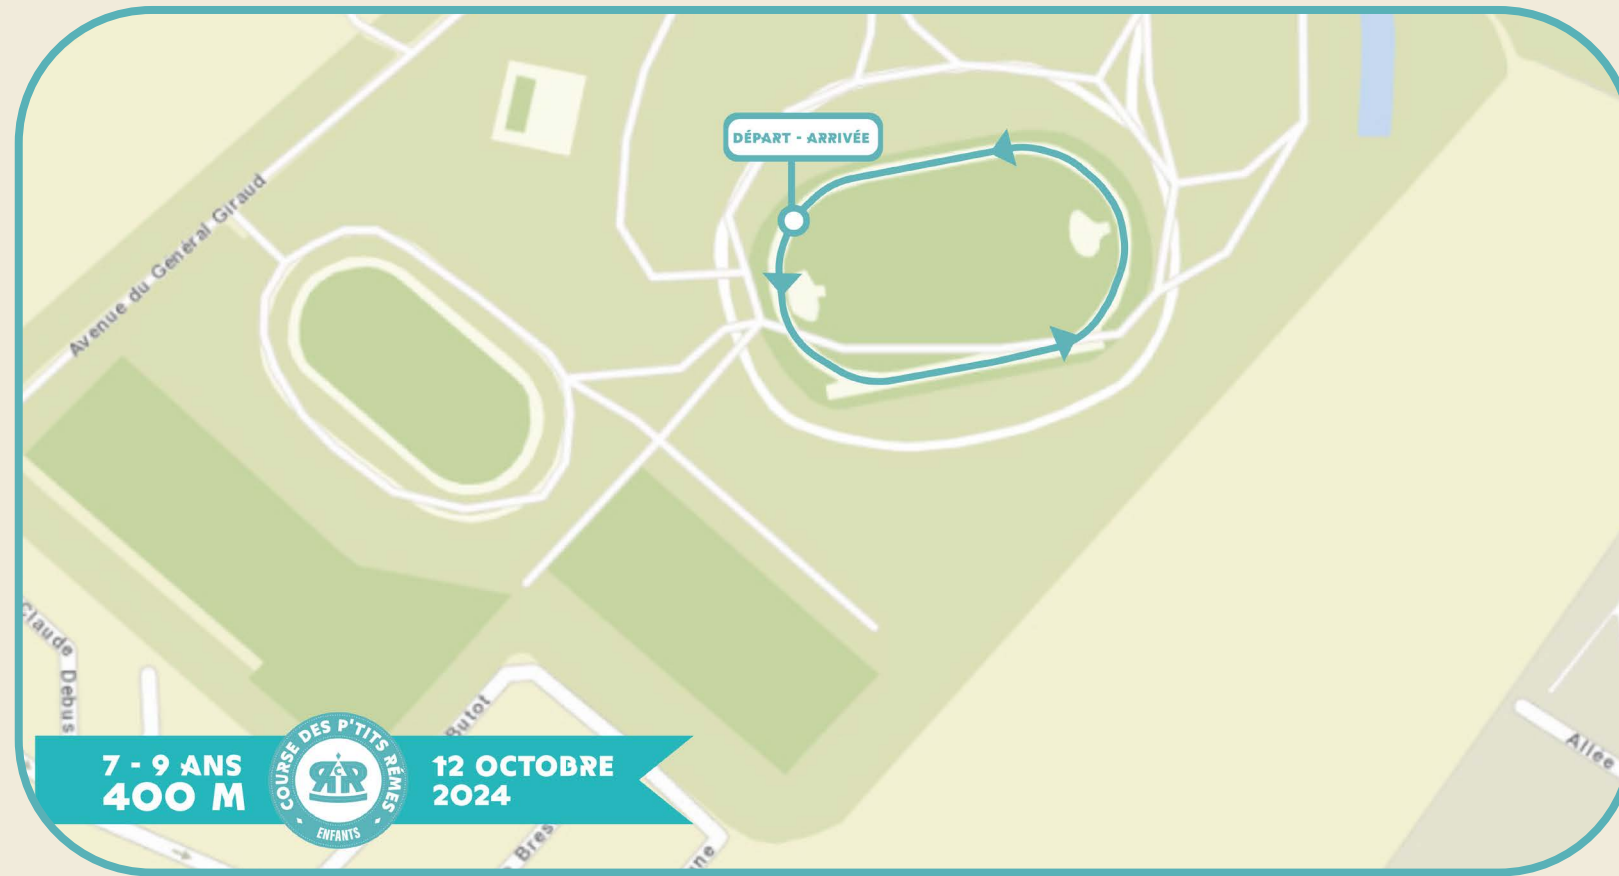

LA COURSE DES P'TITS REMES

4 distances en fonction des catégories d'âge.

Départ 14h