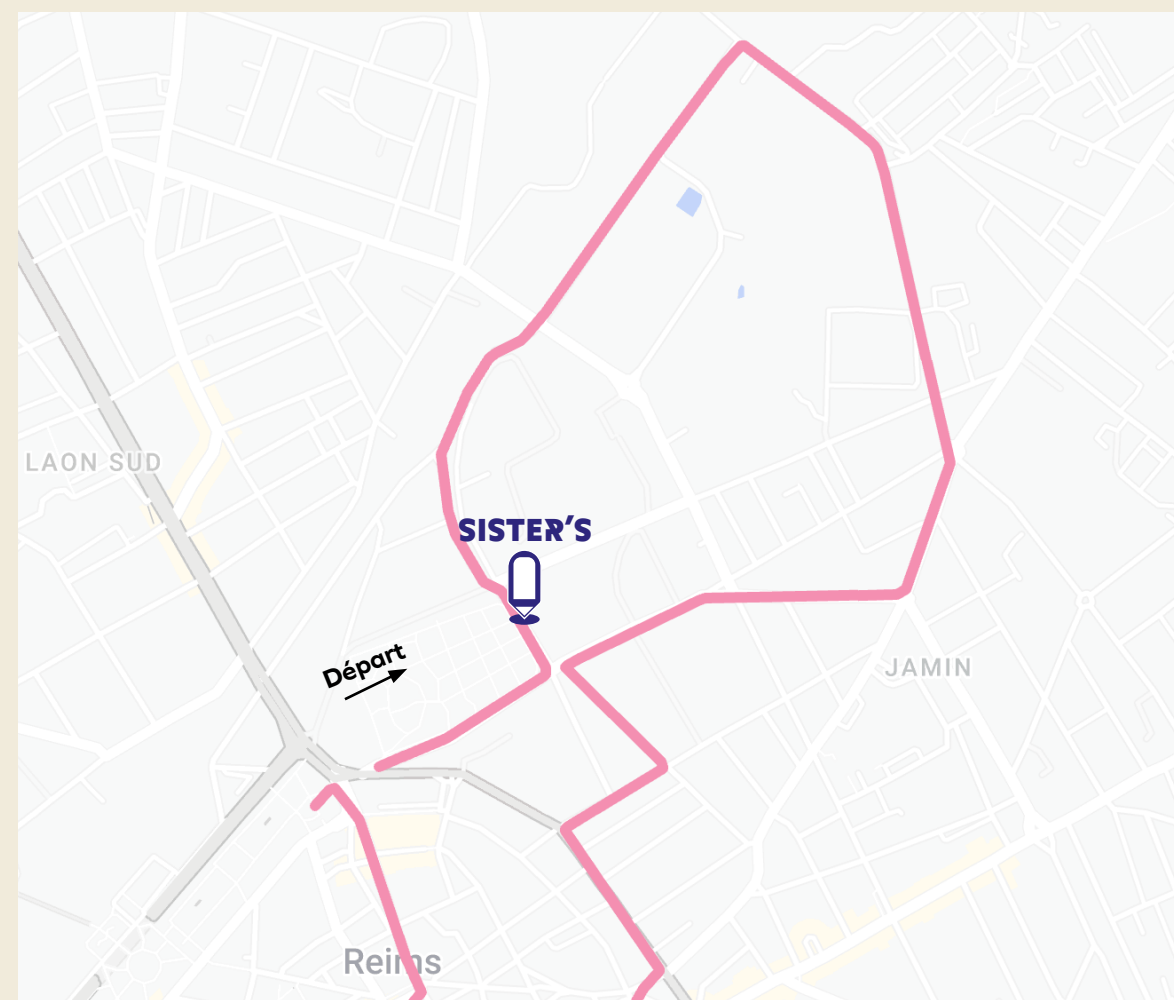

Un partenariat avec Grand Reims Mobilités afin de vous offrir vos trajets en transports en commun !

**VOS PROCHES VIENNENT VOUS
ENCOURAGER SUR LE DÉPART ?**

**DONNEZ LEUR RDV AU CROISEMENT
RUE DE MARS ET RUE DE LA JUSTICE**

Le départ se situe dans une étroite qui ne pourra pas accueillir vos proches en plus des coureurs.

Le meilleurs spot pour qu'ils applaudissent vos exploits ?
Le restaurant le **Sister'S** qui sera ouvert exceptionnellement pour l'occasion et devant lequel vous passerez 2 fois (à 450m et à 3,6km).