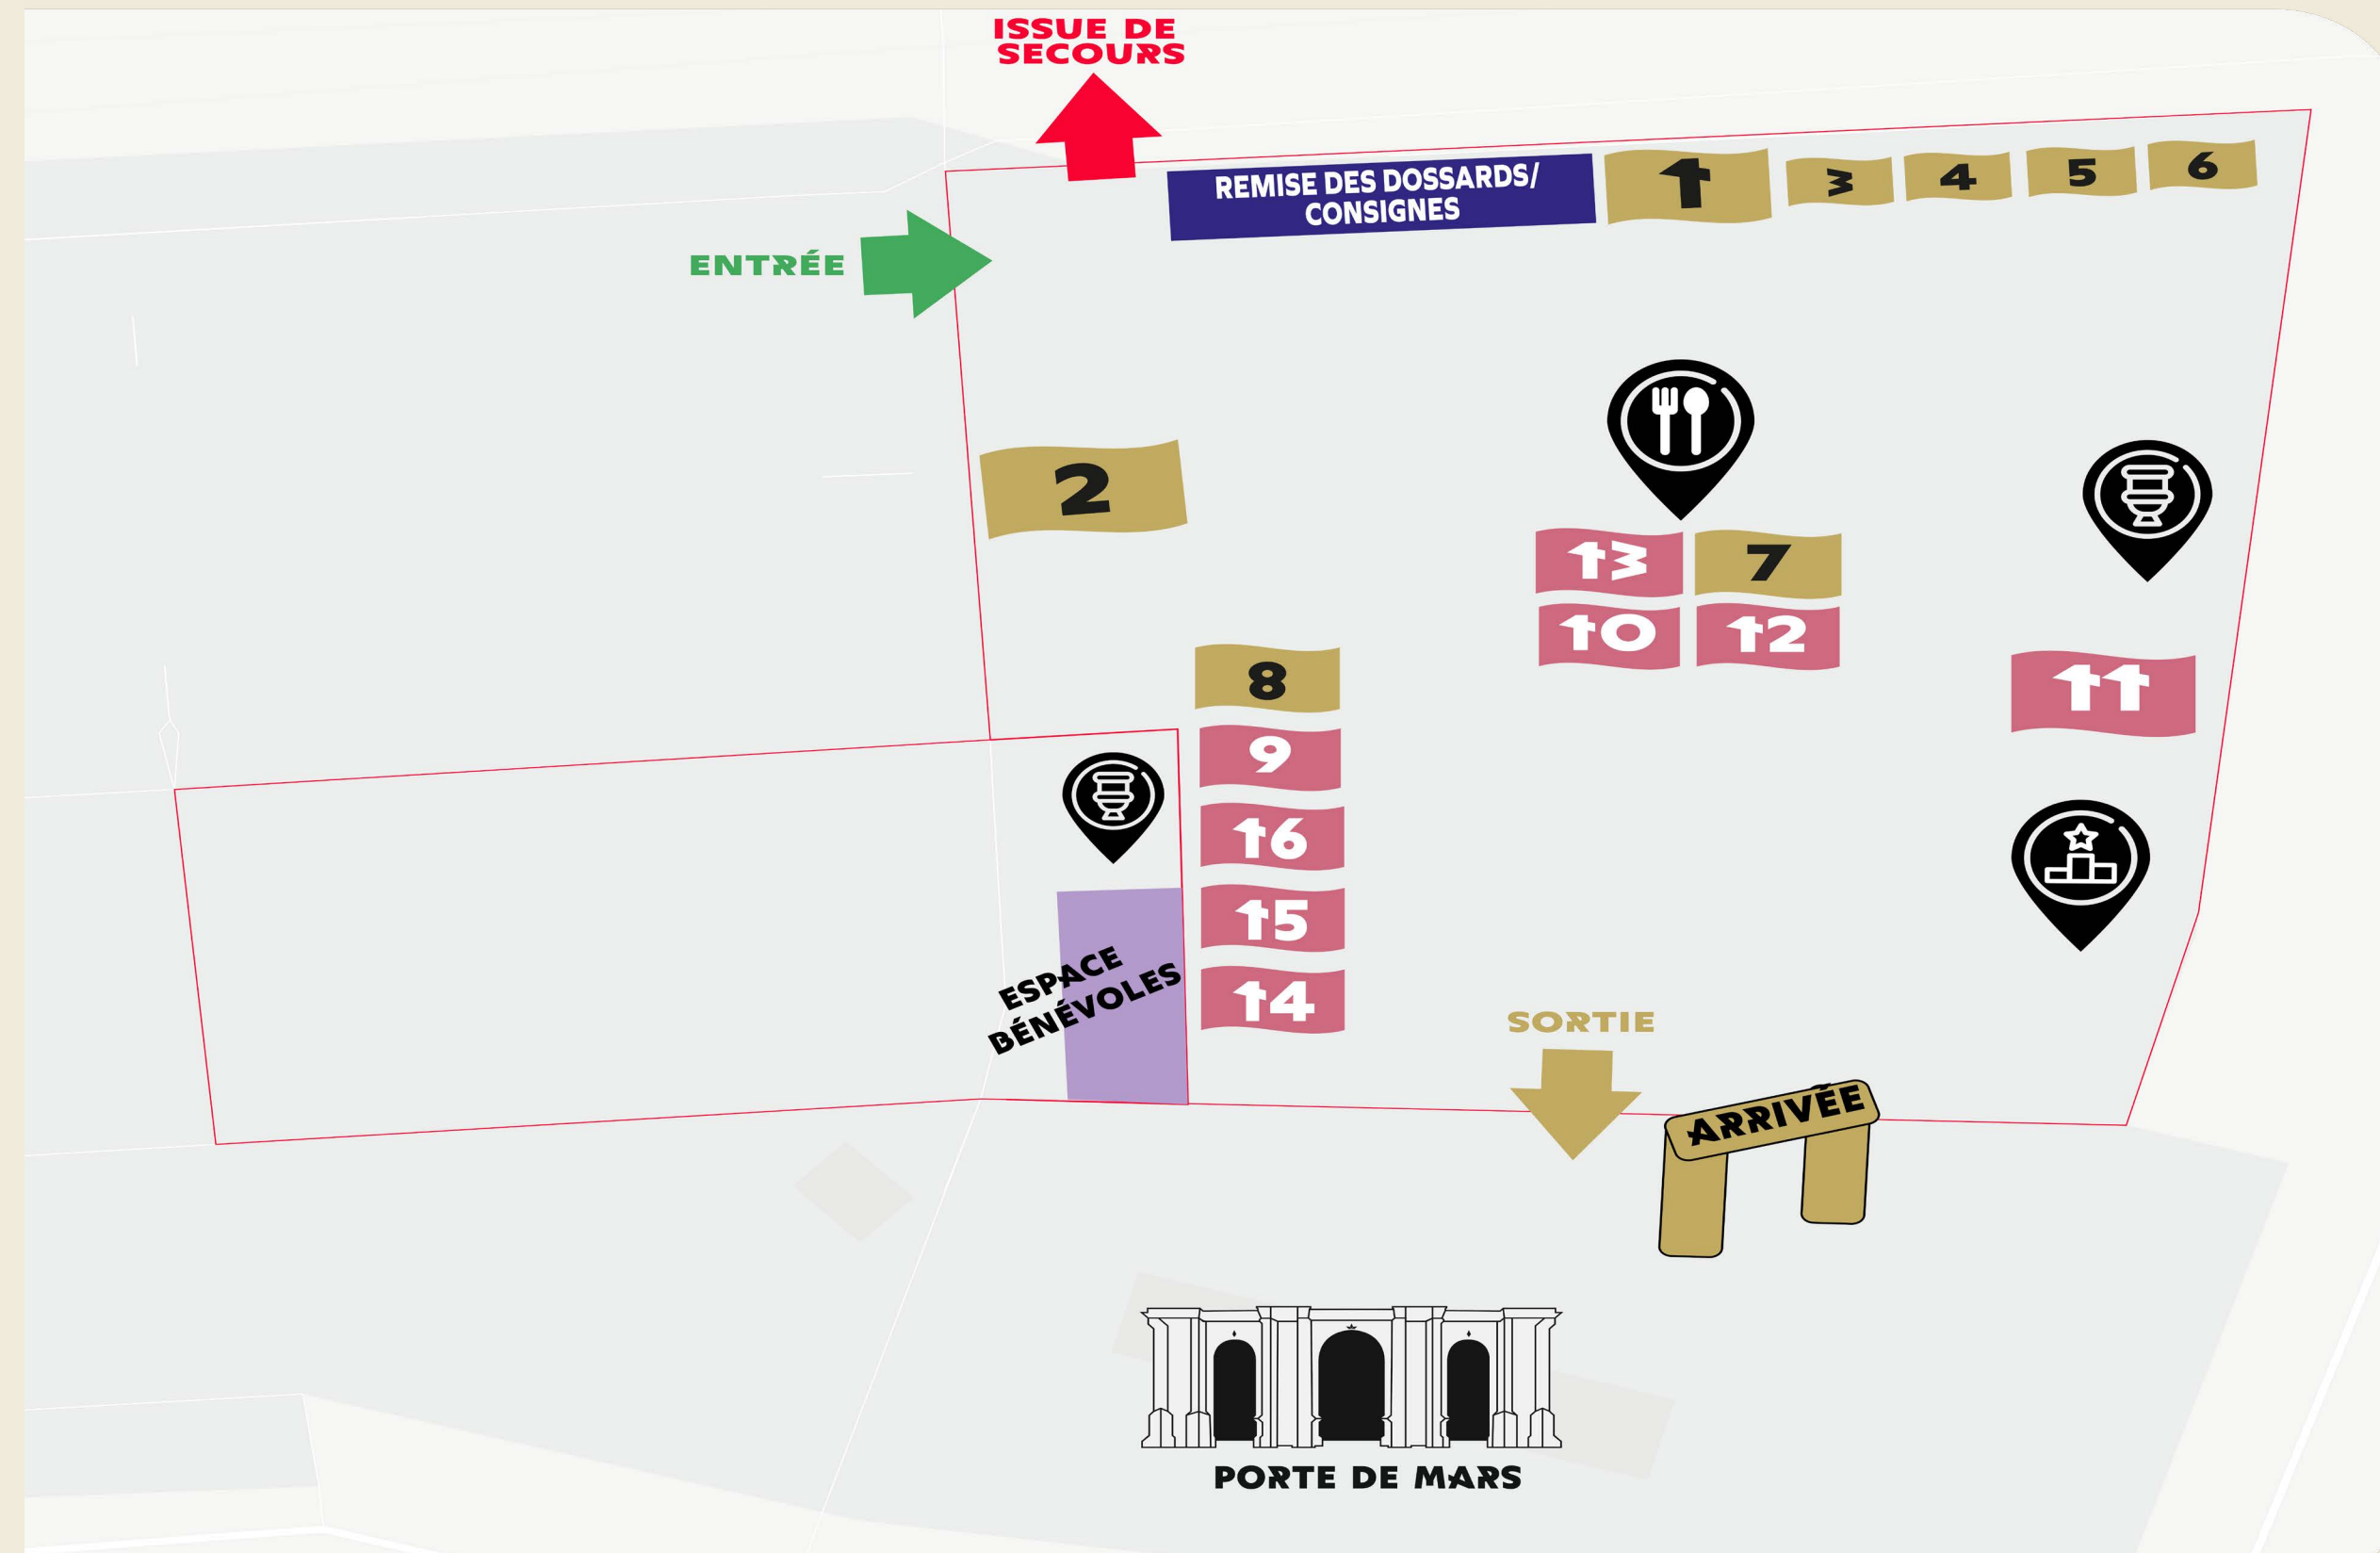

 Boulevard Lundy

VILLAGE

Place de la Porte de Mars - Reims

Vendredi 11/10 : 11 h 30 à 19 h 00

Samedi 12/10 : 10 h 00 à 23 h 00

LES PARTENAIRES

- 1 Matmut 
- 2 Decathlon 
- 3 4 TA Energy 
- 5 Chambre Inter départementale des notaires 
- 6 Eden Moto 51 
- 7 Bar à champagne Duval-Leroy 
- 8 L'Union 

LES EXPOSANTS

- 9 Ligue contre le cancer
- 10 Typikah
- 11 Retrait dotation
- 12 Food truck
- 13 Bar à bière
- 14 CHU de Reims
- 15 Direction des déchets
- 16 Optique Lefevre

LA COURSE DES P'TITS REMES

PARC DE CHAMPAGNE